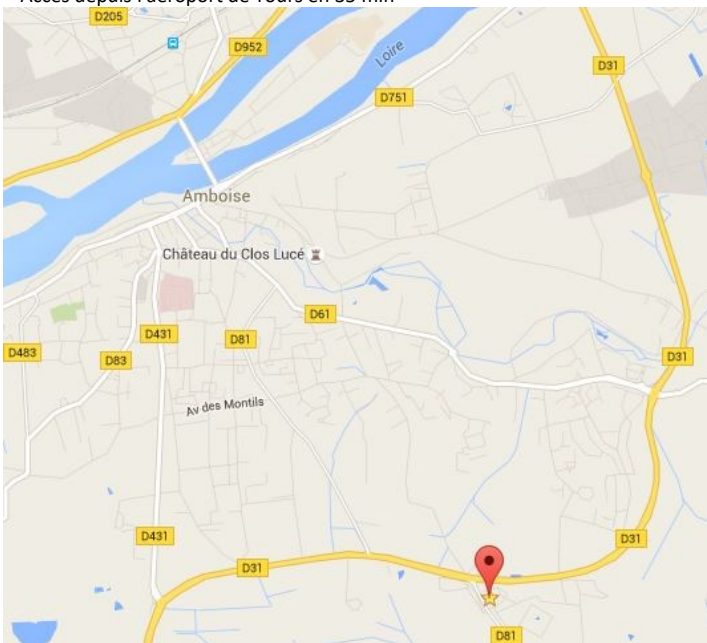

Le séminaire national se déroule du samedi 17 novembre 2018 à 14h30 au dimanche 18 novembre à 12h30  
à la villa bellagio à AMBOISE (115 route de Civray de Touraine)

#### Accès :

Depuis le centre ville d'AMBOISE, prendre la direction « Chenonceau » puis suivre « Parc des Mini-Châteaux ». L'entrée du domaine se situe en face du parc. ( coordonnées GPS : lat 47° 23' 28.75N ; long 1° 0' 27.82E )

- Accès par le TGV Paris-Montparnasse en 55 min
- Accès par l'autoroute A10 ou A 85 en 25 min
- Accès depuis l'aéroport de Tours en 35 min

**Le Bouddhisme Reiyukai**  
membre de l'Union Bouddhiste Européenne